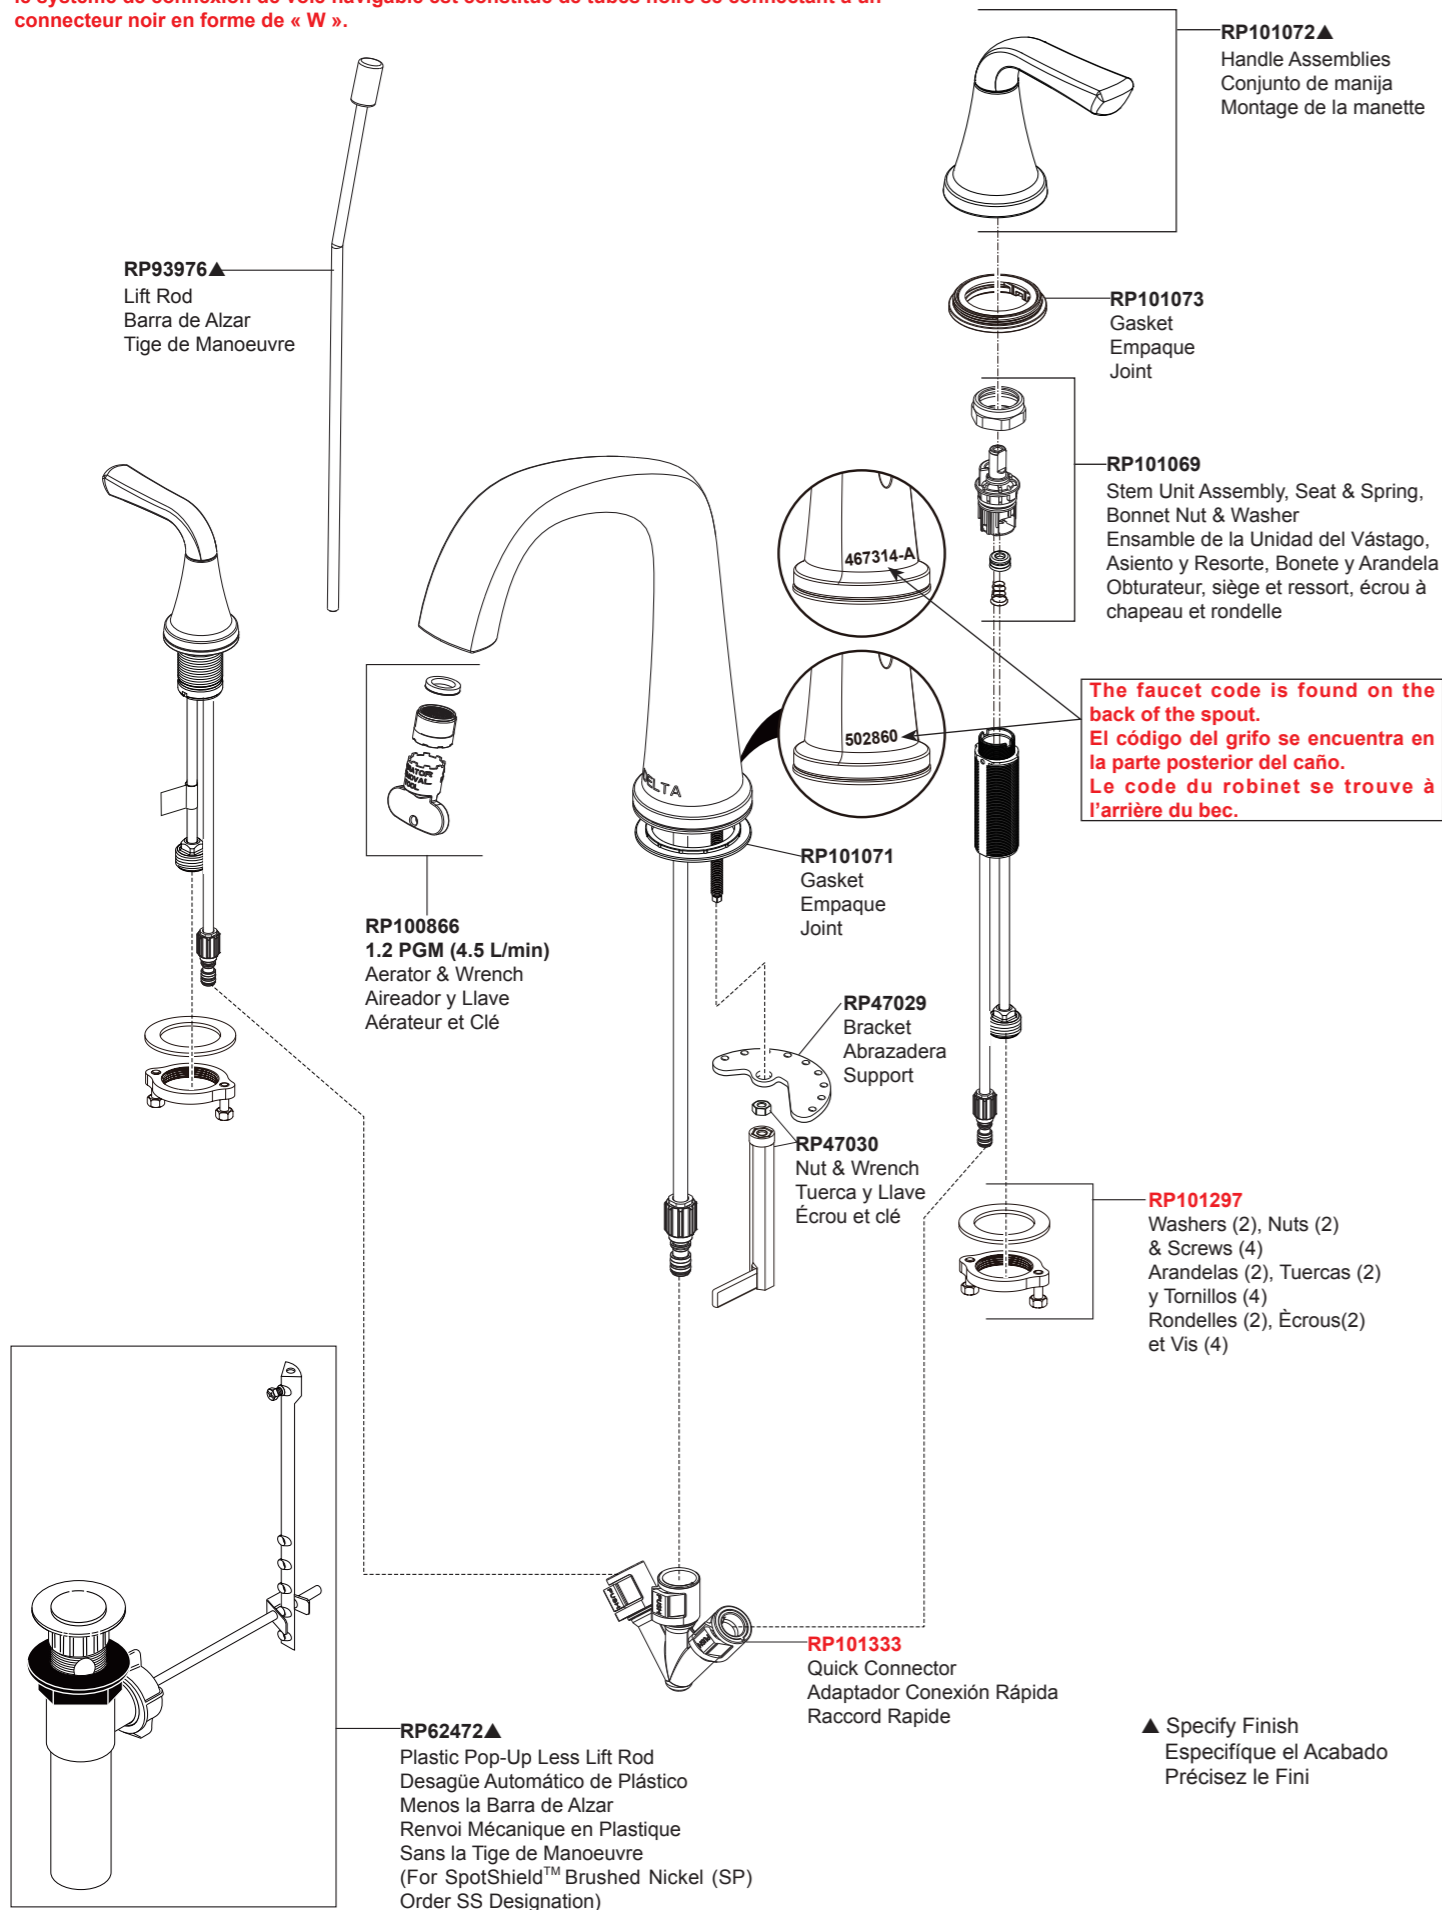

Order these RP numbers if your faucet code is "467314-A" or "502860" or waterway connection system are black tubes connecting to a black "W" shaped connector.

Ordene estos números RP si su código de grifo es "467314-A" o "502860" o el sistema de conexión de vía fluvial son tubos negros que se conectan a un conector negro en forma de "W".

Commandez ces numéros RP si votre code de robinet est « 467314-A » ou « 502860 » ou si le système de connexion de voie navigable est constitué de tubes noirs se connectant à un connecteur noir en forme de « W ».

Model/Modelo/Modèle
35890LF▲
Series/Series/Seria

Order these RP numbers if your faucet code is "467314" or waterway connection system is a white hose with 3 connection fittings.

Ordene estos números RP si su código de grifo es "467314" o el sistema de conexión de vía fluvial es una manguera blanca con 3 accesorios de conexión.

Commandez ces numéros RP si votre code de robinet est « 467314 » ou si le système de connexion de voie navigable est un tuyau blanc avec 3 raccords de connexion.

Model/Modelo/Modèle
35890LF▲
Series/Series/Seria